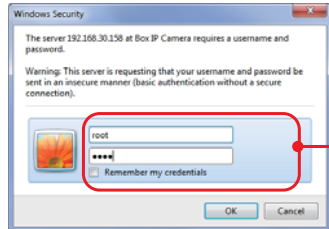

Start / 开始

Cam Finder Software Cam Finder 软件

Find the camera (Default IP 192.168.0.20)

- 1 Auto Search
自动搜索
- 2 Manual search
手动搜索
- 3 Submit
提交
- 4 DHCP
(Dynamic Host Configuration Protocol)
动态主机配置协议

Ready to Use / 使用前准备

- 1 Login in
User name: root
Password: root

- 2 Activex

- 1 Language
语言
- 2 Video Format
视频格式
- 3 View Size
浏览尺寸
- 4 Streaming
传输协议
- 5 Color
图像处理
- 6 Mode
模式
- 7 Alert
报警
- 8 PTZ Control
云台控制
- 9 Alert Message
报警信息
- 10 Record
录像
- 11 Snapshot
快照
- 12 Recording Path
录像路径
- 13 Buzzer
喇叭
- 14 Microphone
麦克风
- 15 Live View
实时显示