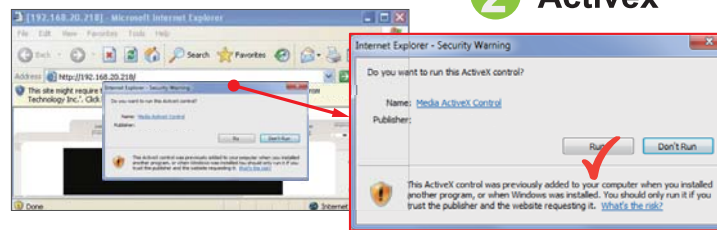

Start / 开始

Cam Finder Software Cam Finder 软件

Find the camera (Default IP 192.168.0.20)

- 1 Auto Search
自动搜索
- 2 Manual search
手动搜索
- 3 Submit
提交
- 4 DHCP
(Dynamic Host Configuration Protocol)
动态主机配置协议

Ready to Use / 使用前准备

- 1 Login in
User name: root
Password: root

- 2 Activex

- 1 Language
语言
- 2 Video Format
视频格式
- 3 View Size
浏览尺寸
- 4 Streaming
传输协议
- 5 Color
图像处理
- 6 Mode
模式
- 7 Alert
报警
- 8 PTZ Control
云台控制
- 9 Alert Message
报警信息
- 10 Record
录像
- 11 Snapshot
快照
- 12 Recording Path
录像路径
- 13 Buzzer
喇叭
- 14 Microphone
麦克风
- 15 Live View
实时显示