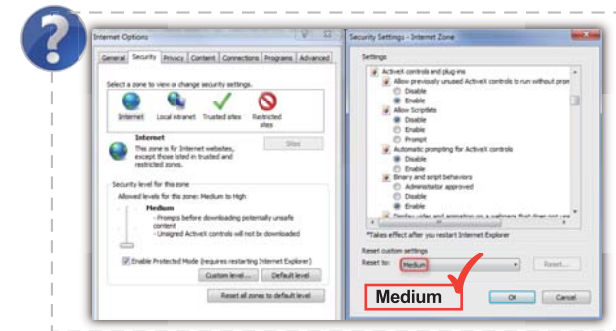

Start / 开始

Cam Finder Software Cam Finder 软件

Find the camera (Default IP 192.168.0.20)

- 1 Auto Search
自动搜索
- 2 Manual search
手动搜索
- 3 Submit
提交
- 4 DHCP
(Dynamic Host Configuration Protocol)
动态主机配置协议

Ready to Use / 使用前准备

- 1 Login in
User name: root
Password: root

- 2 Activex

- 1 Language
语言
- 2 Video Format
视频格式
- 3 View Size
浏览尺寸
- 4 Streaming
传输协议
- 5 Color
图像处理
- 6 Mode
模式
- 7 Alert
报警
- 8 PTZ Control
云台控制
- 9 Alert Message
报警信息
- 10 Record
录像
- 11 Snapshot
快照
- 12 Recording Path
录像路径
- 13 Buzzer
喇叭
- 14 Microphone
麦克风
- 15 Live View
实时显示