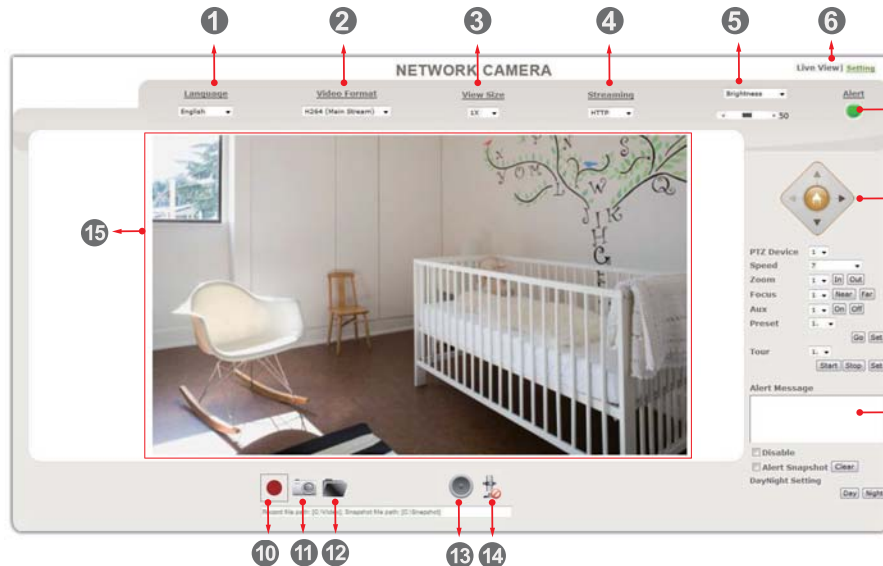

Start / 开始

Cam Finder Software Cam Finder 软件

Find the camera (Default IP 192.168.0.20)

- 1 Auto Search
自动搜索
- 2 Manual search
手动搜索
- 3 Submit
提交
- 4 DHCP
(Dynamic Host Configuration Protocol)
动态主机配置协议

Ready to Use / 使用前准备

- 1 Login in
User name: root
Password: root

- 2 Activex

- 1 Language
语言
- 2 Video Format
视频格式
- 3 View Size
浏览尺寸
- 4 Streaming
传输协议
- 5 Color
图像处理
- 6 Mode
模式
- 7 Alert
报警
- 8 PTZ Control
云台控制
- 9 Alert Message
报警信息
- 10 Record
录像
- 11 Snapshot
快照
- 12 Recording Path
录像路径
- 13 Buzzer
喇叭
- 14 Microphone
麦克风
- 15 Live View
实时显示

- 3 Overview / 概述

Setting User Preferences / 设置用户首选项

Video/Images Setting 视频 / 图像设置介绍

- 1 **Sensor Mode**
感光器模式
- 2 **Resolution**
图像分辨率
- 3 **FrameRate(FPS)**
帧速率(FPS)
- 4 **Bitrate**
固定码率
- 5 **GOP (Group of Pictures)**
GOP (图像组)