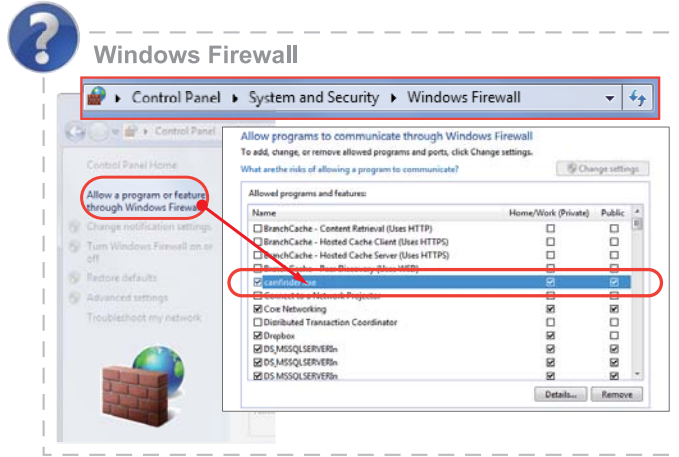

Start / 开始

Cam Finder Software Cam Finder 软件

Find the camera (Default IP 192.168.0.20)

- 1 Auto Search
自动搜索
- 2 Manual search
手动搜索
- 3 Submit
提交
- 4 DHCP
(Dynamic Host Configuration Protocol)
动态主机配置协议

Ready to Use / 使用前准备

- 1 Login in
User name: root
Password: root

- 2 Activex

- 1 Language
语言
- 2 Video Format
视频格式
- 3 View Size
浏览尺寸
- 4 Streaming
传输协议
- 5 Color
图像处理
- 6 Mode
模式
- 7 Alert
报警
- 8 PTZ Control
云台控制
- 9 Alert Message
报警信息
- 10 Record
录像
- 11 Snapshot
快照
- 12 Recording Path
录像路径
- 13 Buzzer
喇叭
- 14 Microphone
麦克风
- 15 Live View
实时显示