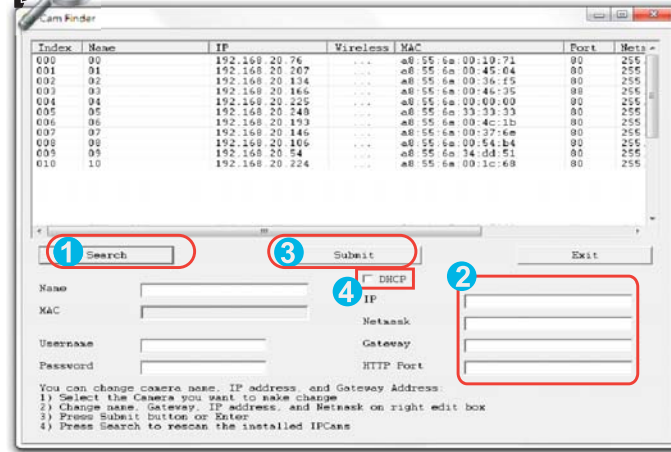

Start / 开始

Cam Finder Software Cam Finder 软件

Find the camera (Default IP 192.168.0.20)

- 1 Auto Search
自动搜索
- 2 Manual search
手动搜索
- 3 Submit
提交
- 4 DHCP
(Dynamic Host Configuration Protocol)
动态主机配置协议

Ready to Use / 使用前准备

- 1 Login in
User name: root
Password: root

- 2 Activex

- 1 Language
语言
- 2 Video Format
视频格式
- 3 View Size
浏览尺寸
- 4 Streaming
传输协议
- 5 Color
图像处理
- 6 Mode
模式
- 7 Alert
报警
- 8 PTZ Control
云台控制
- 9 Alert Message
报警信息
- 10 Record
录像
- 11 Snapshot
快照
- 12 Recording Path
录像路径
- 13 Buzzer
喇叭
- 14 Microphone
麦克风
- 15 Live View
实时显示