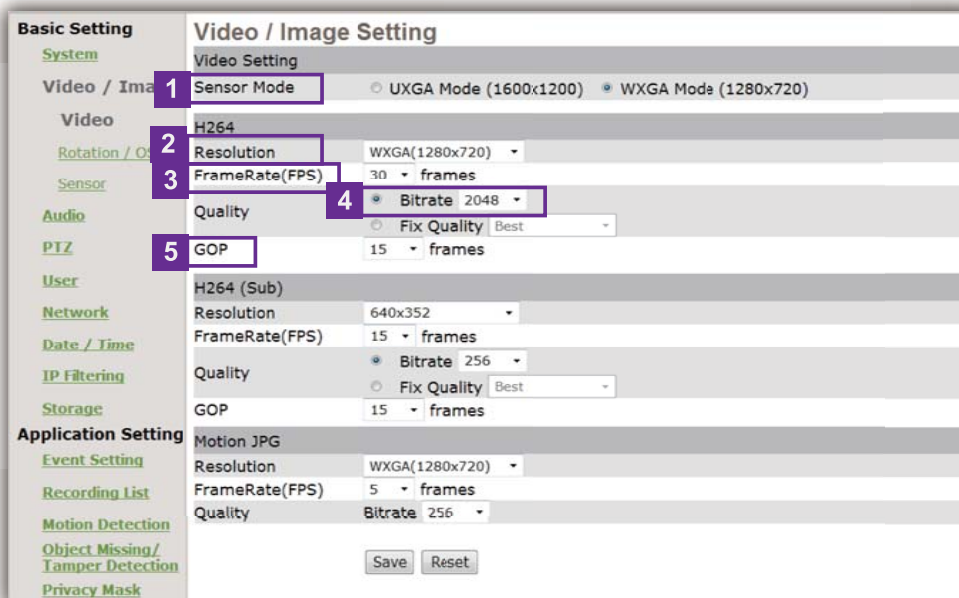

Start / 开始

Cam Finder Software Cam Finder 软件

Find the camera (Default IP 192.168.0.20)

- 1 Auto Search
自动搜索
- 2 Manual search
手动搜索
- 3 Submit
提交
- 4 DHCP
(Dynamic Host Configuration Protocol)
动态主机配置协议

Ready to Use / 使用前准备

- 1 Login in
User name: root
Password: root

- 2 Activex

- 1 Language
语言
- 2 Video Format
视频格式
- 3 View Size
浏览尺寸
- 4 Streaming
传输协议
- 5 Color
图像处理
- 6 Mode
模式
- 7 Alert
报警
- 8 PTZ Control
云台控制
- 9 Alert Message
报警信息
- 10 Record
录像
- 11 Snapshot
快照
- 12 Recording Path
录像路径
- 13 Buzzer
喇叭
- 14 Microphone
麦克风
- 15 Live View
实时显示

- 3 Overview / 概述

Setting User Preferences / 设置用户首选项

Video/Images Setting 视频 / 图像设置介绍

- 1 **Sensor Mode**
感光器模式
- 2 **Resolution**
图像分辨率
- 3 **FrameRate(FPS)**
帧速率(FPS)
- 4 **Bitrate**
固定码率
- 5 **GOP (Group of Pictures)**
GOP (图像组)